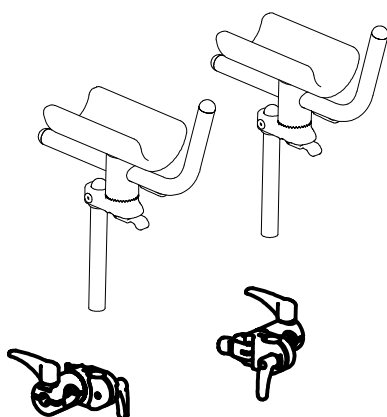

Spare Parts

LOWER PART OF POSTERIOR
GRILLO BASE size Large

pag. 4

ORMESA®

GRILLO

QUESTO DISEGNO È DI PROPRIETÀ ORMESA; È VIETATO RIPRODURNE, MODIFICARNE O COMUNICARNE A TERZI IL CONTENUTO

A1	301832	SET OF CLAMPING LEVER TO ROTATE TRUNK SUPPORT
A2	160571P	CENTRAL PADDING
A3	303190	PAIR OF TRUNK HALF SUPPORT
A4	303240	EXTERNAL ROTATION SUPPORT + WIDTH ADJUSTMENT
A5	302298	PAIR OF PROFILE TO SLIDE TRUNK/PELVIC SUPPORT
A6	303241	PAIR OF TRUNK PADDING + STRAPS AND RIVETS
A7	301842	SET OF LEVERS FOR TRUNK SUPPORT WIDTH
A8	303223	PAIR OF TRUNK SUPPORT JOINTS
A9	301843	SET OF TRUNK SUPPORT JOINT LEVERS
A10	303242	FRAME+JOINTS TRUNK SUPPORT

POS. PART NR. DESCRIPTION

Spare Parts TRUNK SUPPORT size Large

B1	160571P	CENTRAL PADDING
B2	303189	PAIR OF PELVIC HALF SUPPORT
B3	303244	EXTERNAL SUPPORT + PELVIC WIDTH ADJUSTMENT
B4	303245	PAIR OF PELVIC PADDING + STRAPS AND RIVETS
B5	303246	PELVIC TRAVERSE SUPPORT
B6	302298	PAIR OF PROFILE TO SLIDE TRUNK SUPPORT
B7	301842	SET OF LEVERS FOR TRUNK SUPPORT WIDTH
POS.	PART NR.	DESCRIPTION

Spare Parts PELVIC SUPPORT size Large

D1	171254	809 medium/large ARM SUPPORT UPHOLSTERY
D2	301850	PAIR OF CURVED PLATE 809 medium/large
D3	301851	PAIR OF LOWER/UPPER TOOTHED SUPPORTS 809
D4	303108	PAIR OF M6X25 LEVERS
D5	301852	SET OF TOOTHED SUPP.LEVERS 809
D6	301853	PAIR OF HANDLEBAR BARS 809
D7	301855	PAIR OF VERT.BARS 809
POS.	CODICE	DESCRIZIONE

Spare Parts ARM SUPPORTS size Medium and Large

pag. 7

ORMESA®

GRILLO

QUESTO DISEGNO È DI PROPRIETÀ ORMESA: È VIETATO RIPRODURNE, MODIFICARNE O COMUNICARNE A TERZI IL CONTENUTO

H1	302450	RGT-LEFT SUPPORTS OF 809 GRILLO
H2	301799	PAIR OF M8X35 HANDLES
H3	301800	PAIR OF M6X30 HANDLES
H4	301801	SET OF LEVERS TO LOCK THE HANDLEBAR VERTICALLY
POS.	PART NR.	DESCRIPTION