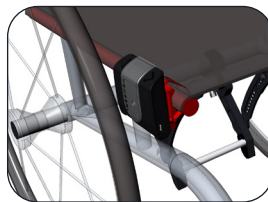

1. Allumer/Turn on

2. Atteler/Couple

3. Placer/Place

OU/OR

4. Connecter/Connect

5. Commander/Command

6. Choisir/Choose

MODES

MODE INTÉRIEUR/INDOOR MODE

MODE EXTÉRIEUR/OUTDOOR MODE