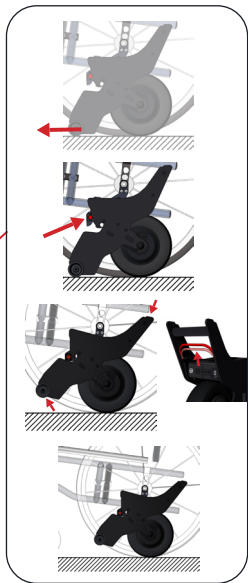

2. Atteler/Couple