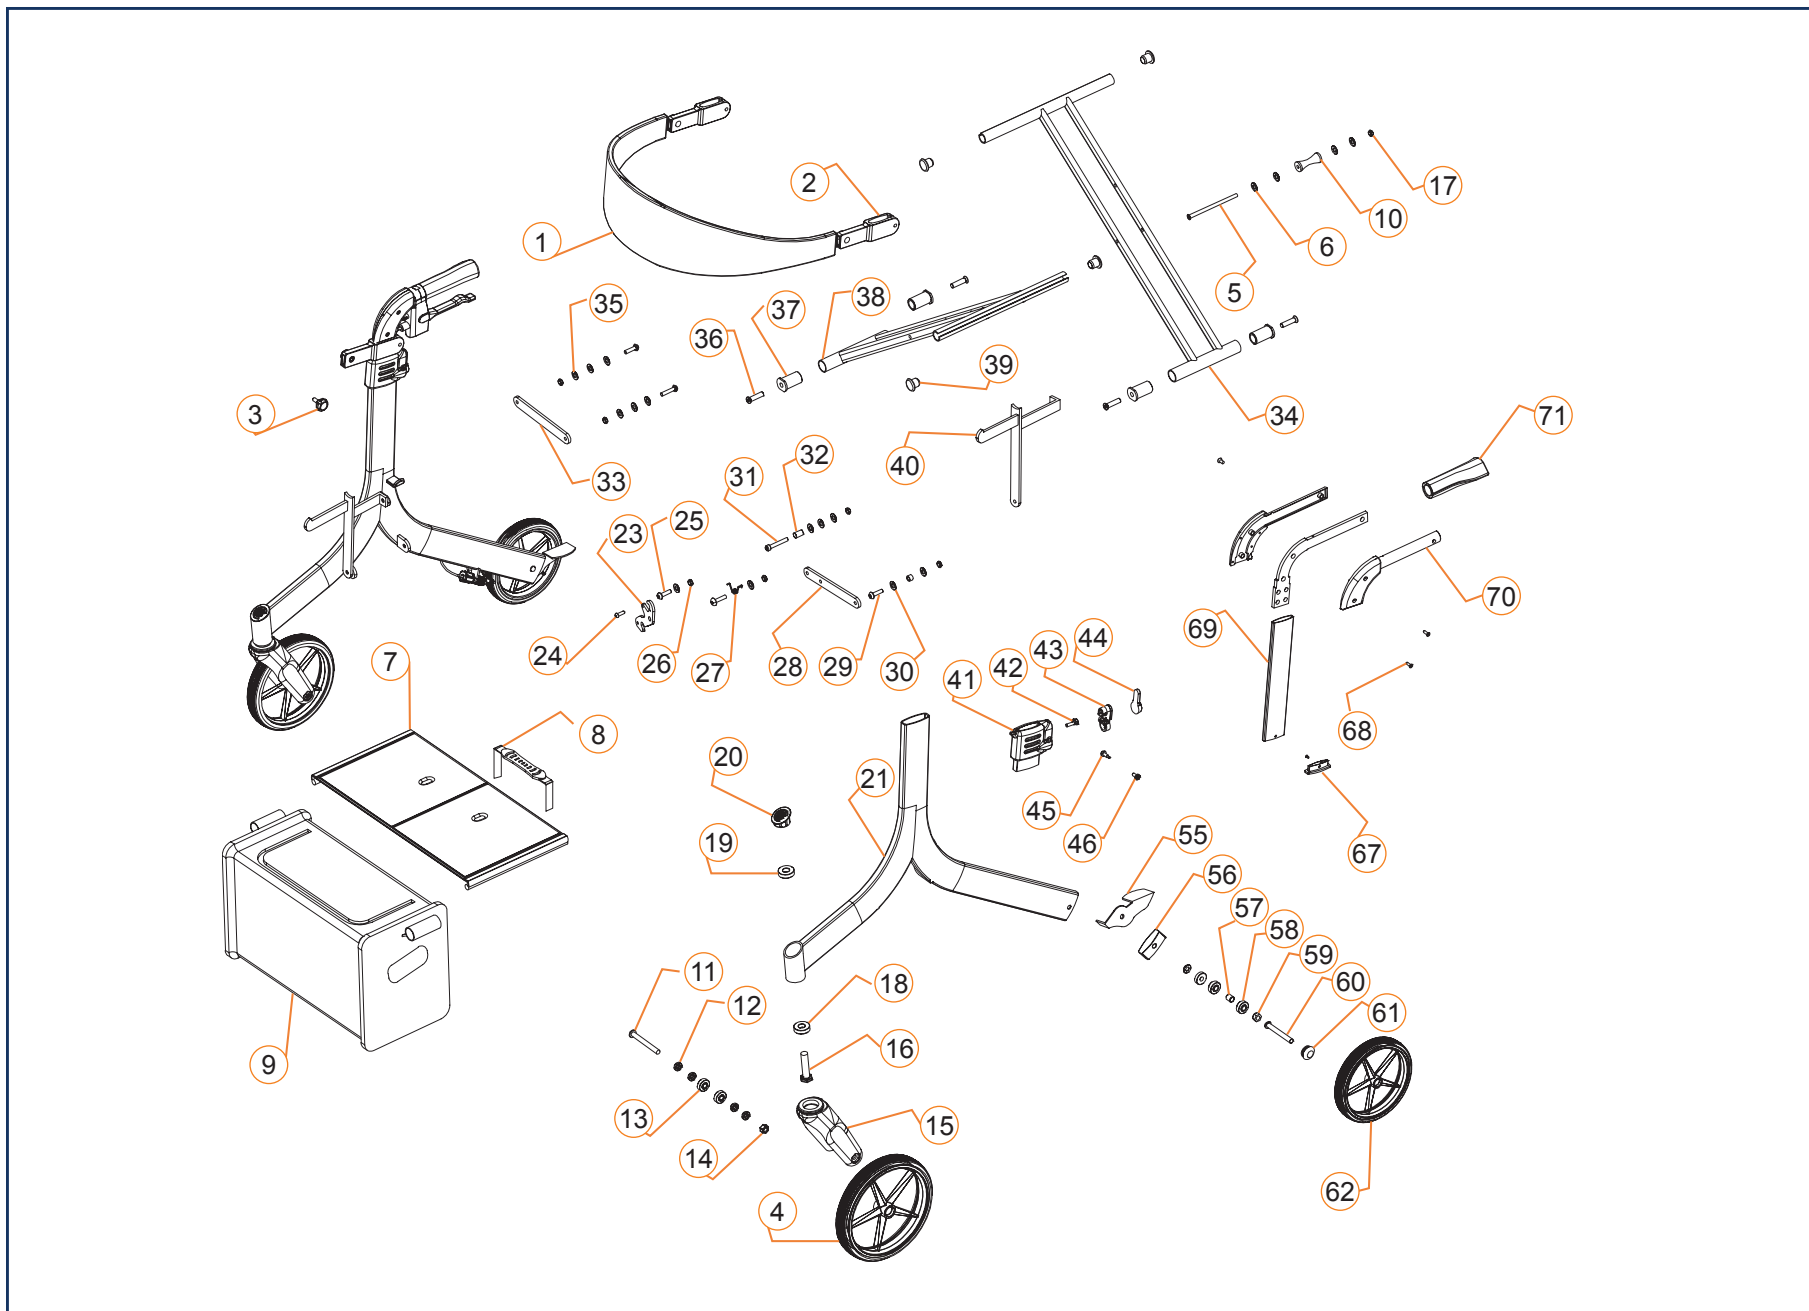

DEAMBULATEUR STELLA - SECTION 9.1.1