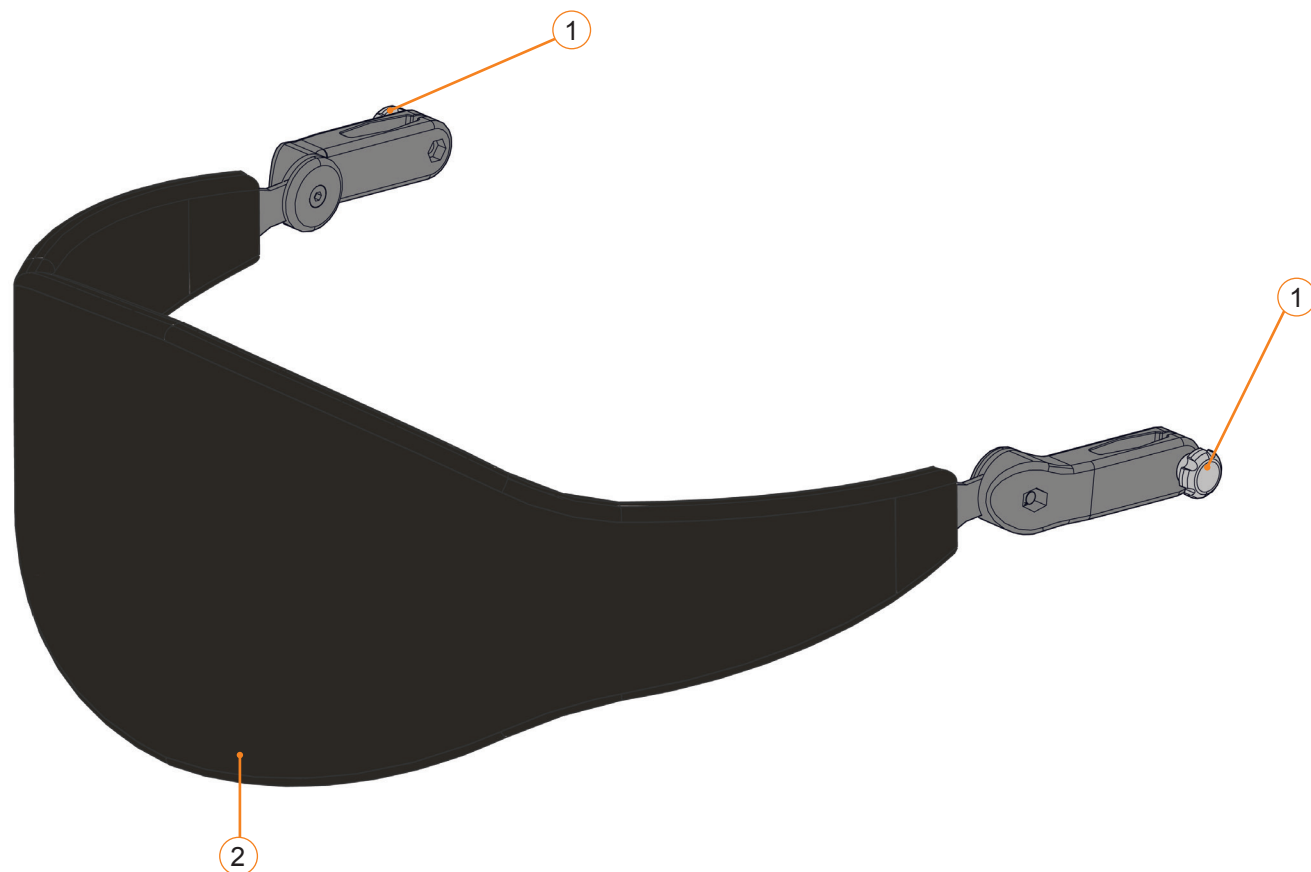

DEAMBULATEUR STELLA - SECTION 9.1.1

DOSSIER			
PIÈCE #	ITEM #	DESCRIPTION	EFFECTIF
1	1004927	QUINCAILLERIE MONTURE POUR DOSSIER RABATTABLE STELLA	2024-07-19
1-2a	1003413	ENSEMBLE POUR DOSSIER RABATTABLE STD	2024-07-19
1-2b	1003414	ENSEMBLE POUR DOSSIER RABATTABLE HD	2024-07-19