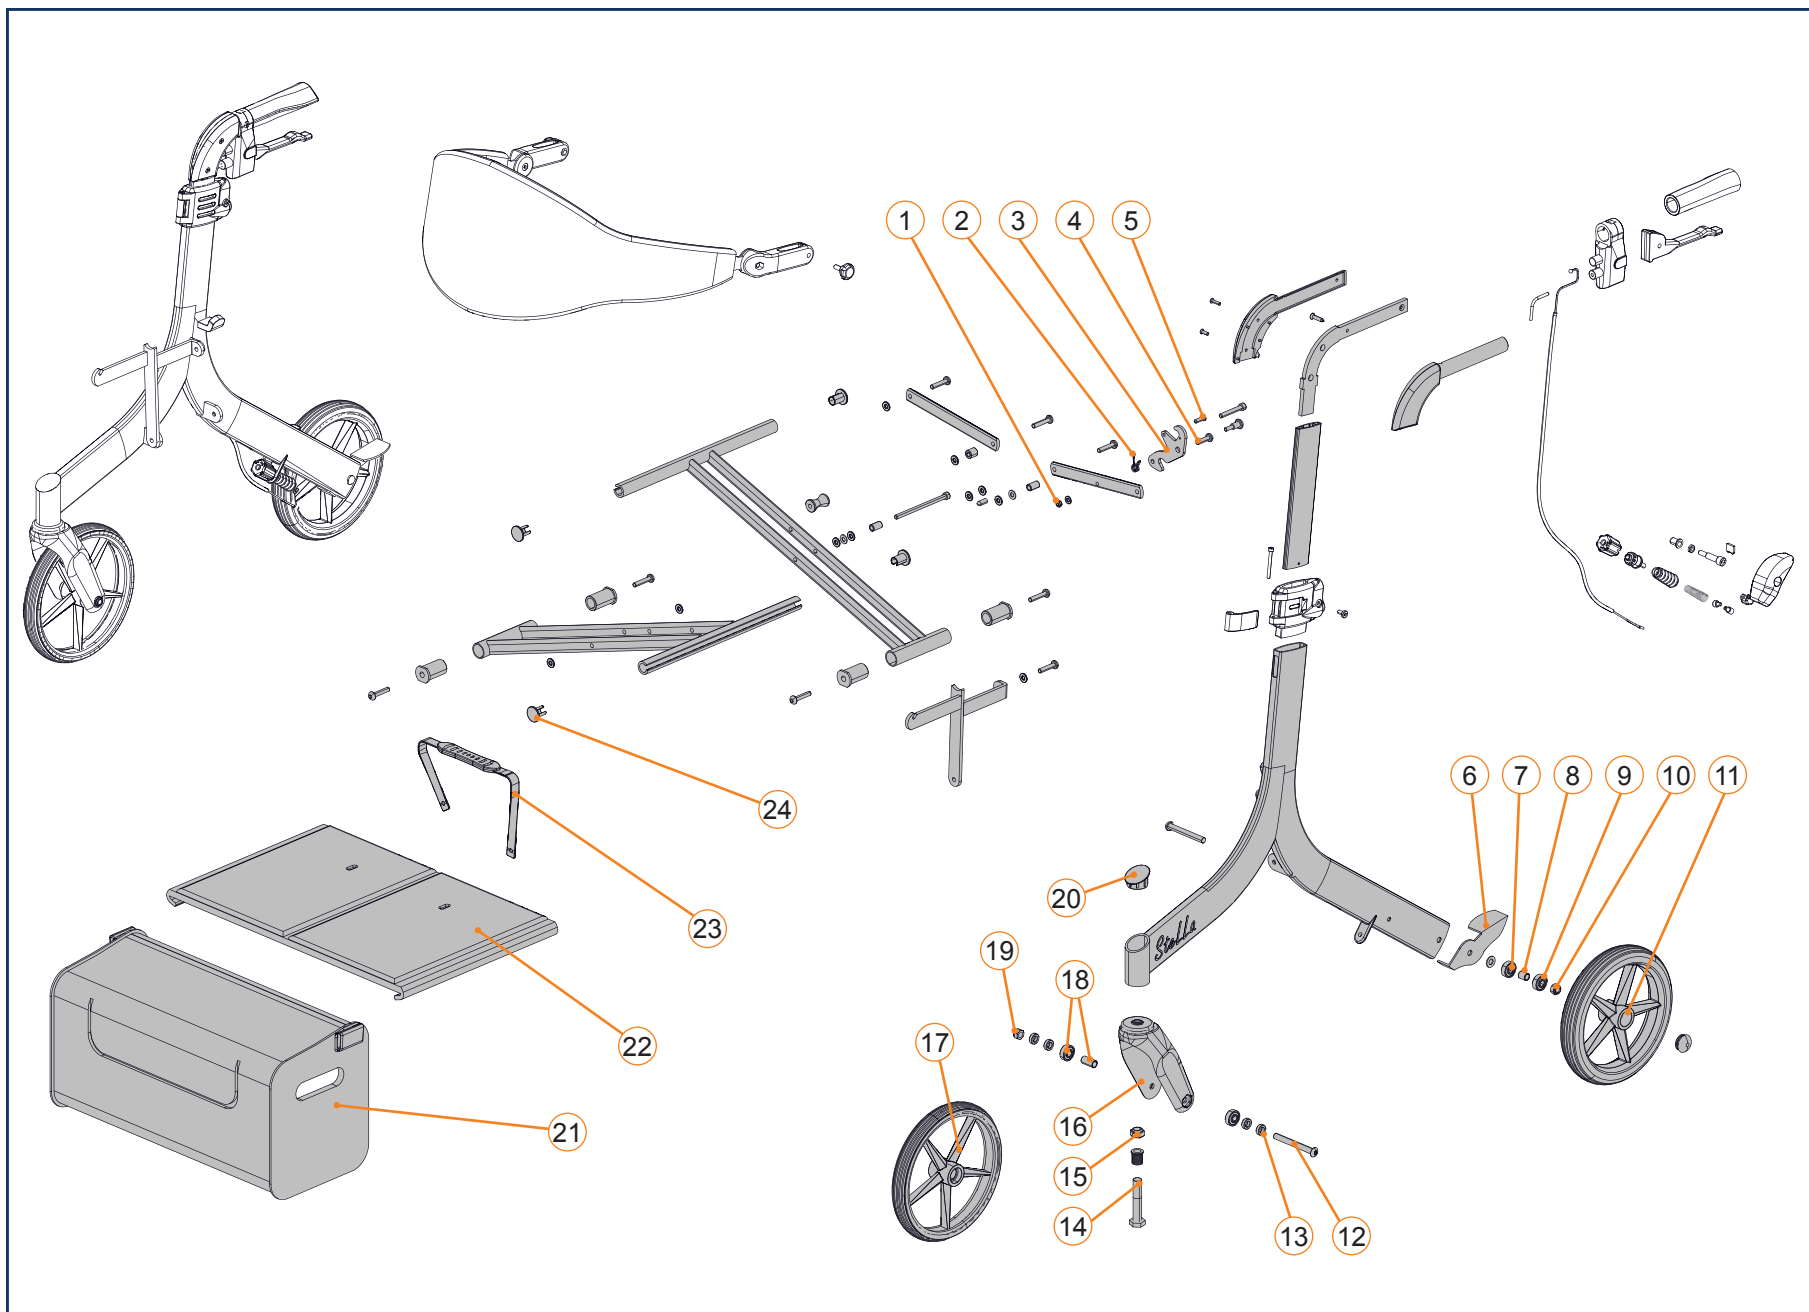

DEAMBULATEUR STELLA - SECTION 9.1.1