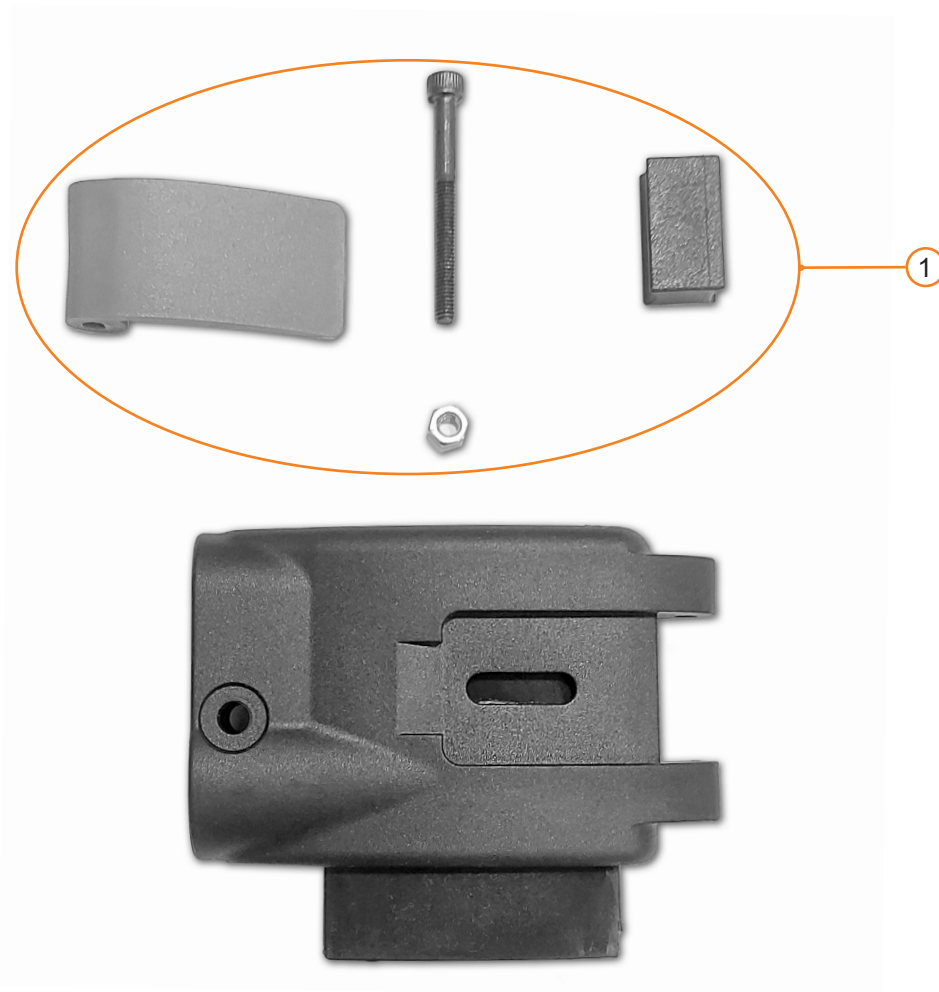

LEVIER DE VERROUILLAGE POUR LE REGLAGE EN HAUTEUR			
PIÈCE #	ITEM #	DESCRIPTION	EFFECTIF
1	1003436	LEVIER DE VERROUILLAGE POUR LE REGLAGE EN HAUTEUR, STELLA	2021-09-01