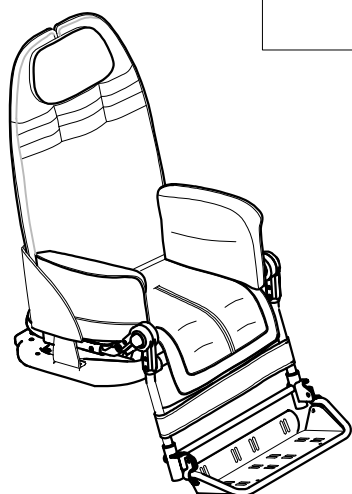

A5	105602	BUG Medium SEAT UNIT (NO UPHOLSTERY)
A41	171645	LIGHT GREY GREEN UPHOLSTERY BUG Medium
A42	171646	LIGHT GREY PINK UPHOLSTERY BUG Medium
A43	171647	DARK GREY GREEN UPHOLSTERY BUG Medium
A44	171648	DARK GREY PINK UPHOLSTERY BUG Medium
POS.	PART NR.	DESCRIPTION

Spare Parts BUG Medium SEAT UNIT