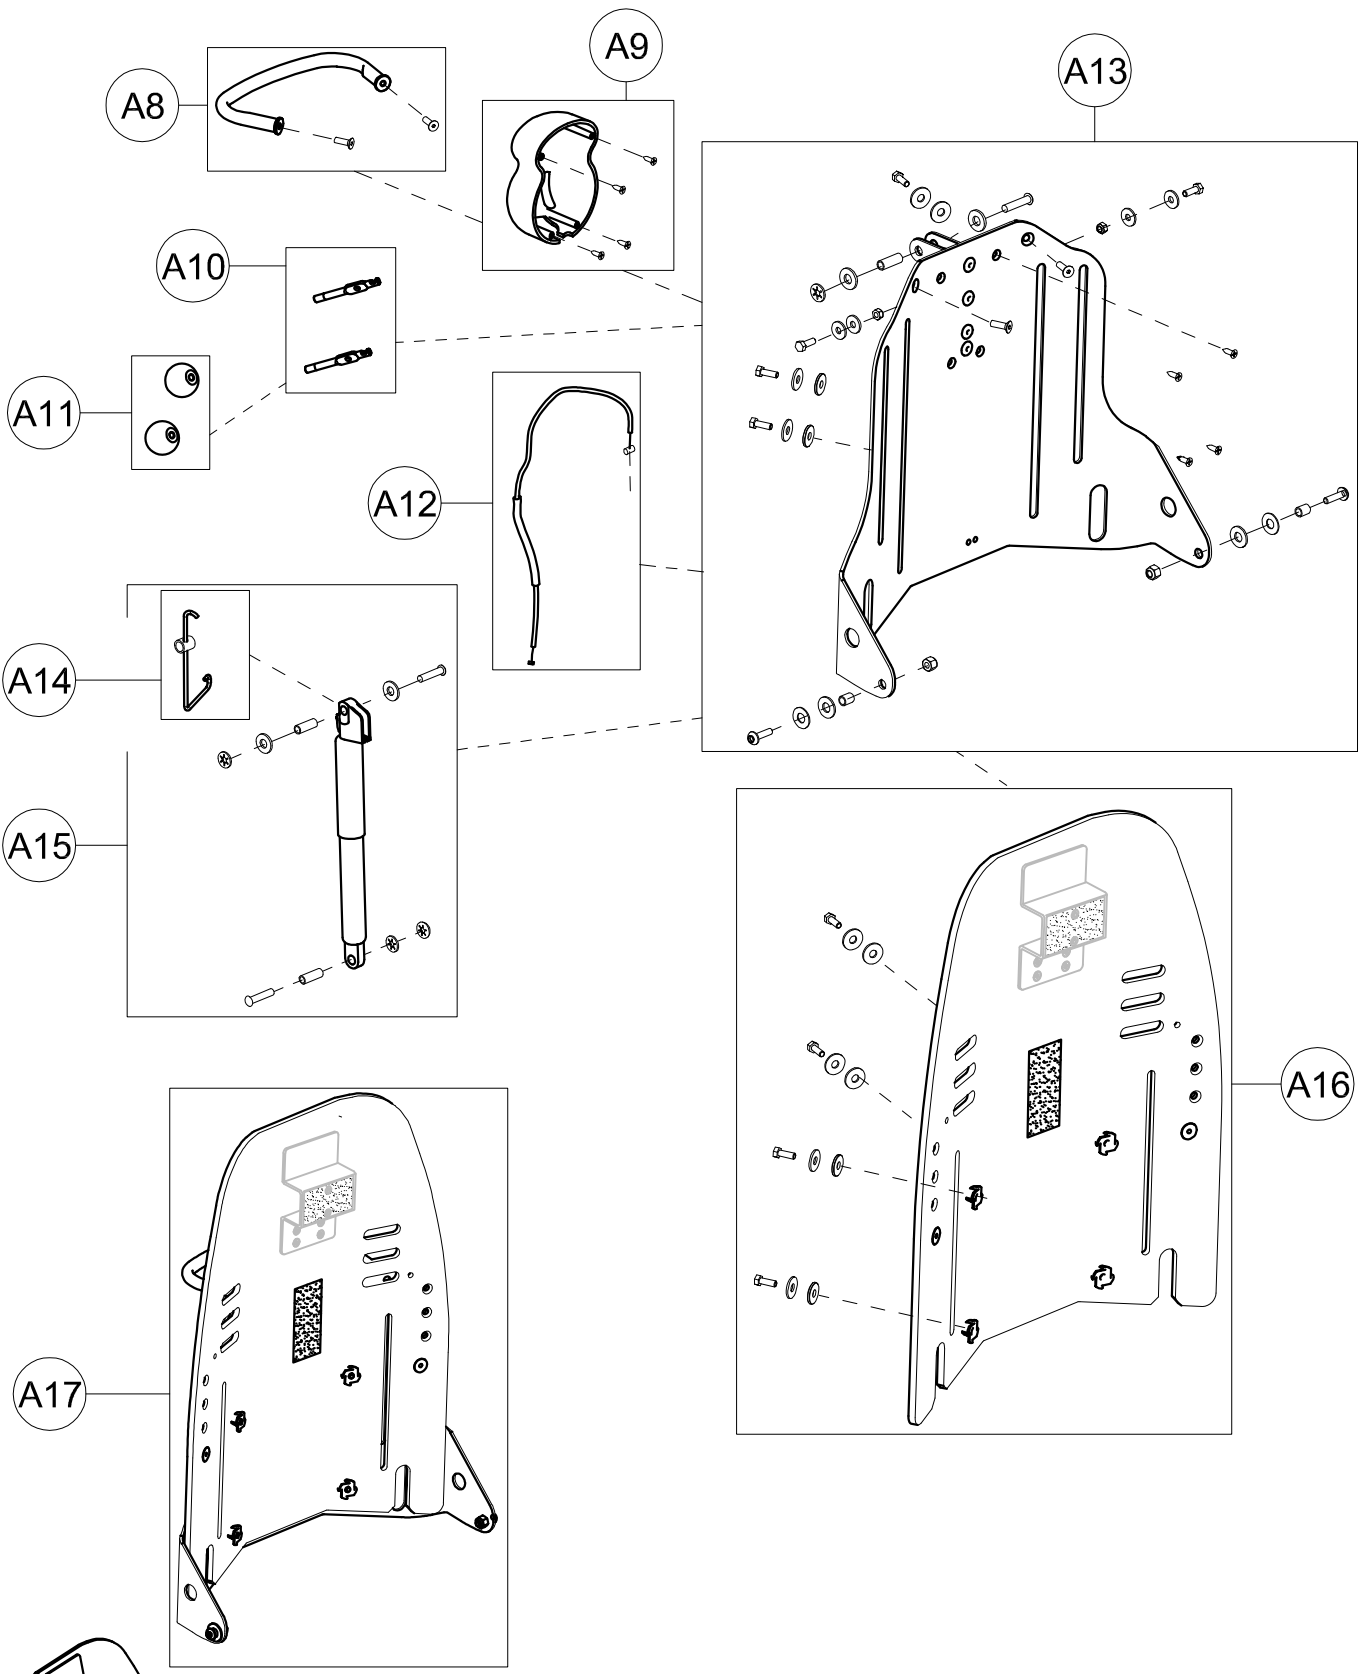

A8	301355	COMPLETE HANDLE OF THE SEATING UNIT FOR BUG
A9	301356	COMPLETE COVER OF THE BACKREST FOR BUG
A10	301965	PAIR OF INCLINATION/TILTING CONTROL LEVERS BUG
A11	301966	PAIR OF KNOB D30 RED / BLACK BUG
A12	21351	CABLE + COMPLETE SHEATH OF THE SEAT FOR BUG Medium
A13	301362	COMPLETE ADJUSTMENT OF THE BACKREST FOR BUG Medium
A14	301969	SPRING, Ø0, 7 + BUSHING FOR GAS SPRING
A15	301968	COMPLETE GAS SPRINGS BACKREST FOR BUG Medium
A16	303349	BACKREST + SCREWS FOR BUG Medium
A17	303351	COMPLETE BACKREST BUG Medium
POS.	PART NR.	DESCRIPTION

Spare Parts BACKREST STRUCTURE mis. Medium